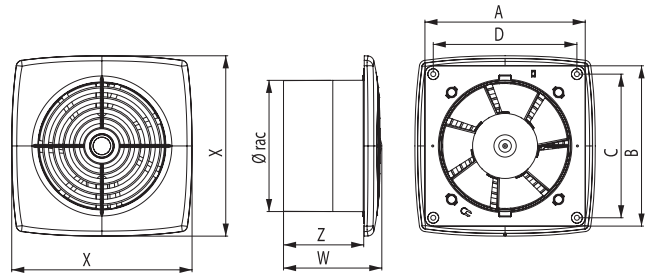

Série RÉTIS

AÉRATION DOMESTIQUE

INSTALLATION MUR OU PLAFOND CONDUIT COURT

CE

PETIT ET COMPACT

FAÇADE AMOVIBLE POUR FACILITER L'ENTRETIEN

EXISTE EN VERSION TURBO

CARACTÉRISTIQUES TECHNIQUES

	RÉTIS 100	RÉTIS 125	RÉTIS 125 TURBO
Débit m ³ /h	102	175	210
Conso. élec. W	14	16	20
Niveau sonore dB(A)	35,8	39,4	40,8
Pression (Pa)	36	53	58
Ø Raccordement mm	100	125	125
Matière	Plastique blanc		
Clapet anti-retour	Non	Non	Non
Alimentation V/Hz	230/50		
Protection - Classe	IPX4 - Classe 2		
Temp. max. d'utilisation	40°C		