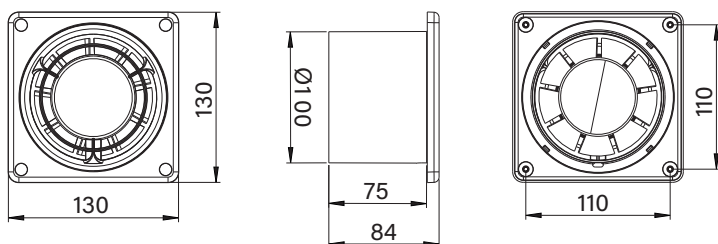

► Gamme

Un modèle Ø 100 mm, version Standard

► Application

Habitat individuel, pour rénovation.
Pour WC, salle d'eau, salle de bains.

► Installation

► Caractéristiques

Matière : ABS blanc
Turbine : hélicoïdale
Alimentation : 230 V - 50 Hz
Protection : IPX4
Classe : 2
Température maxi. d'utilisation : 40°C

Mur
Conduit court

Plafond
Conduit court

► Encombrement

Référence	Code	Gencod	PU HT	Débit m³/h	Conso. Elec. W	Niveau sonore dB(A)	Poids Kg	S*
ECO 100 S	913321	3127609133216	24,46	72	8	33	0,376	X

(*) S = Standard