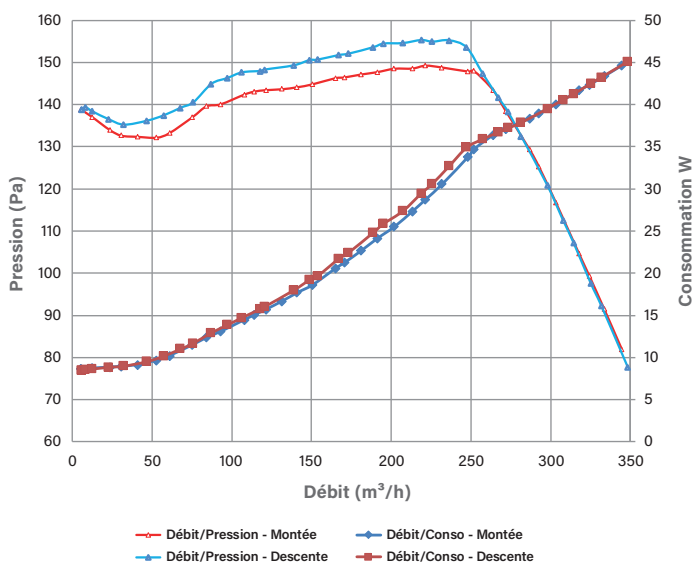

► CERTIFICATION - QUALITÉ POUR LE BÂTIMENT

« VENTILATION HYGRORÉGLABLE »

- Maîtrise, des performances aérauliques et acoustiques, de la consommation électrique et la qualité de fabrication
- Produit sous Avis Technique du CSTB N° 14.5/17-2281

Type de système	HYGRO A	HYGRO B
Domaine d'emploi	T1 (1 sanitaire) à T7 (6 sanitaires)	
Nombre maximum de sanitaires	6	
Indications de mise en œuvre	Conduits flexibles ou rigides Sortie aéraulique en toiture Ø 160 mm	
Puissances électriques pondérées	9,9 à 22,2 W-Th-C	9,9 à 18,6 W-Th-C
Puissances électriques pondérées pour configuration T4, 2 sanitaires (1 SdB et 1 WC)	13,5 W-Th-C	11,9 W-Th-C
Niveau de puissance acoustique à la bouche cuisine	≤ 36 dB(A)	
Niveau de pression acoustique à 2 m avec la bouche en milieu de plafond	≤ 21 dB(A)