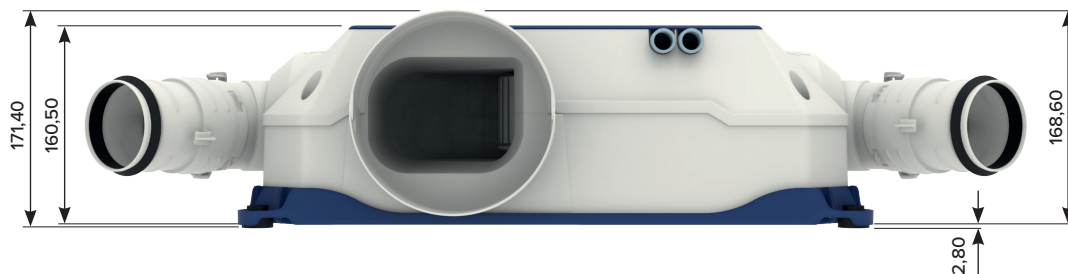

UN SEUL CAISSON, TOUTES LES SOLUTIONS DE POSE !

► DOMAINE D'EMPLOI :

POLYVALENT : adapté pour des maisons du T1 avec cuisine et 1 sanitaire au T7 avec cuisine jusqu'à 6 sanitaires

► CERTIFICATION - QUALITÉ POUR LE BÂTIMENT

« VENTILATION HYGRORÉGLABLE »

- Maîtrise, des performances aérauliques et acoustiques, de la consommation électrique et la qualité de fabrication
- Produit sous Avis Technique du CSTB N° 14.5/17-2281

Type de système	HYGRO A	HYGRO B
Domaine d'emploi	T1 (1 sanitaire) à T7 (6 sanitaires)	
Nombre maximum de sanitaires	6	
Indications de mise en œuvre	Conduits flexibles ou rigides Sortie aéraulique en toiture Ø 160 mm	
Puissances électriques pondérées	9,9 à 22,2 W-Th-C	9,9 à 18,6 W-Th-C
Puissances électriques pondérées pour configuration T4, 2 sanitaires (1 SdB et 1 WC)	13,5 W-Th-C	11,9 W-Th-C
Niveau de puissance acoustique à la bouche cuisine	≤ 36 dB(A)	
Niveau de pression acoustique à 2 m avec la bouche en milieu de plafond	≤ 21 dB(A)	

Caisson EVOLIS TBC - Ref. 913079
Gencod : 3127609130796

- 1 Caisson VMC EVOLIS TBC, avec ses piquages et coudes amovibles
- 4 bouchons Ø 80 mm
- 8 colliers «Quick'Gainé»

► DESCRIPTION EVOLIS TBC

Caisson équipé d'un piquage cuisine Ø 125 mm, de 6 piquages sanitaires Ø 80 mm et d'un rejet Ø 160 mm

Turbine à action à haut rendement et moteur basse consommation à commutation électronique monté sur roulement à billes.

Régulation de vitesse automatique

Alimentation : Mono 230 V - 50 Hz

Piquages : système d'accrochage des gaines rapide, avec joint garantissant l'étanchéité du réseau. Chaque piquage est identifié par un picto correspondant à son utilisation.

Boîtier de raccordement électrique avec prédécoupes pour gaines ICT (ø 20) et connecteur rapide repéré

Structure : coque polypropylène

Dimensions hors tout L x l x h : 667 x 533 x 171 mm