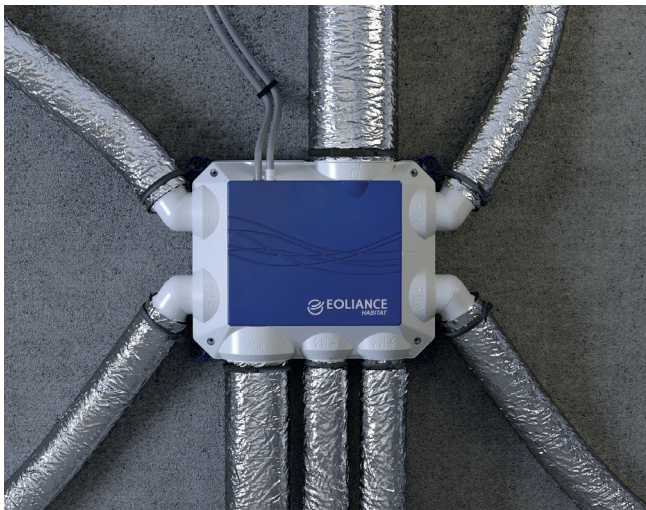

◀ Installation dans un garage fixé au mur