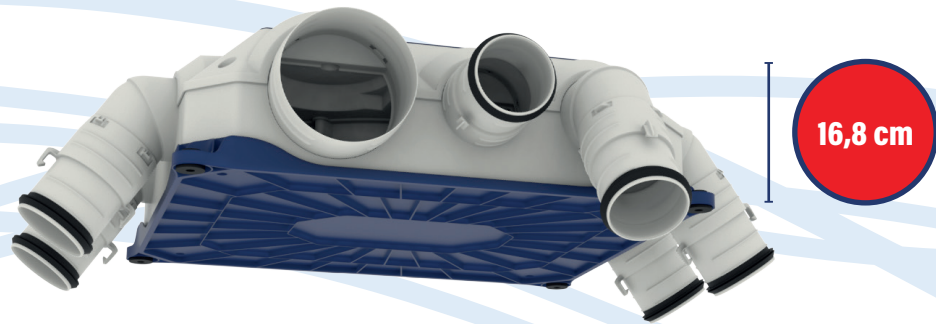

PIQUAGES UNIVERSELS MULTI-RÉSEAUX

Flashez ce QR Code et retrouvez notre catalogue

www.eoliance-habitat.com