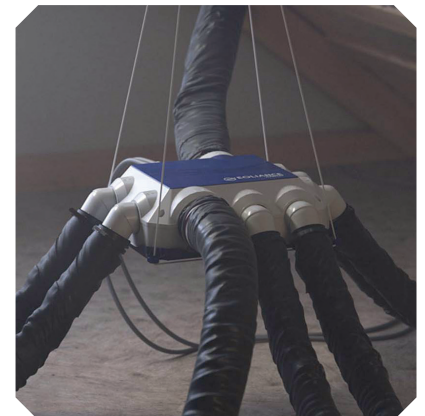

EVOLIS TBC

Pour logement T1 à T7 équipé d'une cuisine et jusqu'à 6 sanitaires

VMC SIMPLE FLUX
HYGRORÉGLABLE HAUTE PRESSION

UN SEUL CAISSON,
TOUTES LES SOLUTIONS DE POSE !

VENTILATION HYGRORÉGLABLE

74/02-CHY5-2281
www.eurovent-certification.com

MULTI-POSITION

Pour tout type d'installation grâce au coude à 45° amovible et sur 360° positionnable

VMC EXTRA PLATE

16,8 cm d'épaisseur

ÉCONOMIE D'ÉNERGIE

Moteur très basse consommation à partir de 9,9 W-Th-C
Jusqu'à - 8 % sur facture annuelle de chauffage

Flashez ce QR Code et regardez notre vidéo