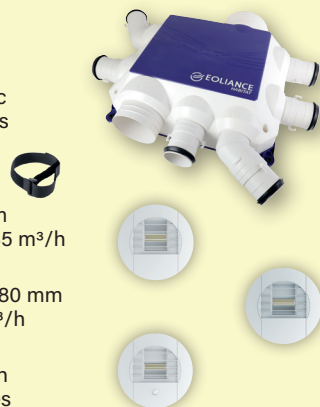

Boîtier de raccordement électrique avec prédécoupes pour gaines ICT (ø 20) et connecteur rapide repéré

Structure : coque polypropylène

Dimensions hors tout L x l x h : 667 x 533 x 171 mm

Poids 3 kg

KIT EVOLIS TBC - Ref. 913081
Gencod : 3127609130819

- 1 Caisson VMC EVOLIS TBC, avec ses piquages et coudes amovibles
- 4 bouchons Ø 80 mm
- 8 colliers «Quick'Gainé»
- 1 bouche Cuisine Hygro Ø 125 mm avec manchette, débits : 10-45/135 m³/h à commande électrique à piles
- 1 bouche Salle de Bains Hygro Ø 80 mm avec manchette, débits : 10-40 m³/h
- 1 bouche WC Tempo Ø 80 mm avec manchette, débits 5/30 m³/h avec détection de présence à piles