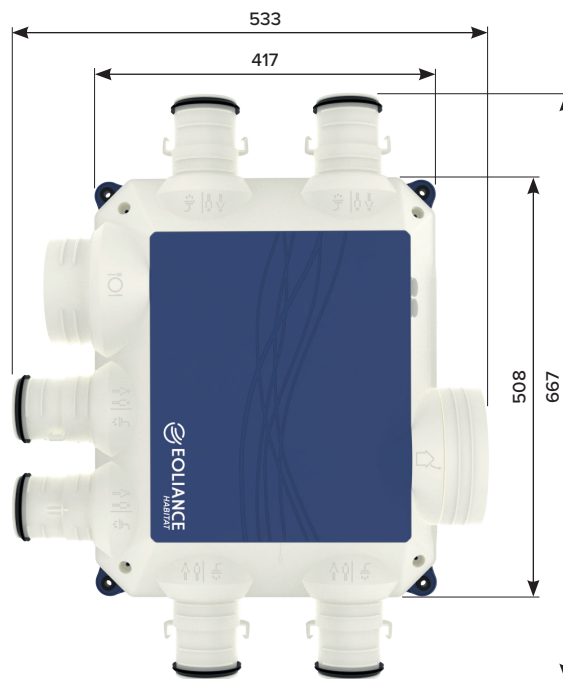

Caisson EVOLIS TBC - Ref. 913079
Gencod : 3127609130796

- 1 Caisson VMC EVOLIS TBC, avec ses piquages et coudes amovibles
- 4 bouchons Ø 80 mm
- 8 colliers «Quick'Gainé»

► DESCRIPTION EVOLIS TBC

Caisson équipé d'un piquage cuisine Ø 125 mm, de 6 piquages sanitaires Ø 80 mm et d'un rejet Ø 160 mm

Boîtier de raccordement électrique avec prédécoupes pour gaines ICT (ø 20) et connecteur rapide repéré

Structure : coque polypropylène

Dimensions hors tout L x l x h : 667 x 533 x 171 mm

Poids 3 kg

KIT EVOLIS TBC - Ref. 913081
Gencod : 3127609130819