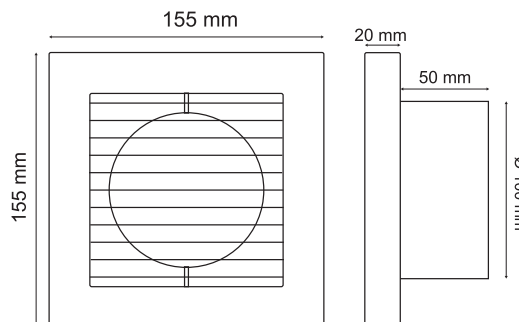

► Encombrement

Référence	Code	Gencod	PU HT	Débit m³/h	Conso. Elec. W	Niveau sonore dB(A)	Pression Pa	Poids Kg
BASIC 100 S	906356	3325579063568	22,62	85	14	41	20	0,475

Contribution DEEE à ajouter au prix net : = 0,11 €