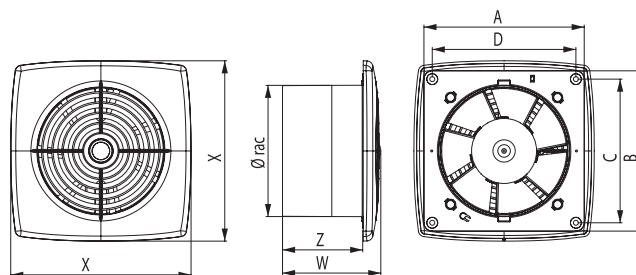

### CARACTÉRISTIQUES TECHNIQUES

	RÉTIS 100	RÉTIS 125	RÉTIS 125 TURBO
Débit m <sup>3</sup> /h	102	175	210
Conso. élec. W	14	16	20
Niveau sonore dB(A)	35,8	39,4	40,8
Pression (Pa)	36	53	58
Ø Raccordement mm	100	125	125
Matière	Plastique blanc		
Clapet anti-retour	Non	Non	Non
Alimentation V/Hz	230/50		
Protection - Classe	IPX4 - Classe 2		
Temp. max. d'utilisation	40°C		